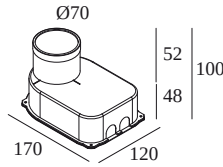

DELTALIGHT

LOGIC 60 BOX R

213 19 10

 [View on website](#)

General info

LOCATION	outdoor
CUTOUT SHAPE/SIZE (MM)	rectangle - 175 x 125
RECESSED DEPTH (MM)	105
WEIGHT (KG)	0.4
INFORMATION	INCL.BASE PLATE EXCL.LED POWER SUPPLY max.500kg

For detailed installation instructions, please consult the manual : [213_19_10_HAND.pdf](#)

WHERE USED

213 45 10 811 932	LOGIC 60 R MOON 93020
213 45 10 18122	LOGIC 60 R MOON 3020
213 45 12	LOGIC 60 R STRIPER 3004
213 45 15	LOGIC 60 R SP 3006
213 45 212	LOGIC 60 R WALLWASH
213 45 811 932	LOGIC 60 R 93020
213 45 2125	LOGIC 60 R WALLWASH SBL
213 45 4122	TACTIC 43020
213 45 18122	LOGIC 60 R 3020
213 46 10 811 932	LOGIC 60 R A MOON 93020
213 46 10 18122	LOGIC 60 R A MOON 3020
213 46 12	LOGIC 60 R A STRIPER 3004
213 46 15	LOGIC 60 R A SP 3006
213 46 811 932	LOGIC 60 R A 93020
213 46 18122	LOGIC 60 R A 3020
232 09 831	KIX S PIN
232 09 921	KIX S PIN 92710
232 09 931	KIX S PIN 93010
13959 8310	LOGIC 60 R SP 24V 3006
13959 9310	LOGIC 60 R SP 24V 93006
13960 9320	LOGIC 60 R 24V 93020
13961 8310	LOGIC 60 R A SP 24V 3006
13961 9310	LOGIC 60 R A SP 24V 93006
13962 9320	LOGIC 60 R A 24V 93020
13963 9320	LOGIC 60 R MOON 24V 93020
13964 9320	LOGIC 60 R A MOON 24V 93020
13976 9310	LOGIC 60 R SP 93006